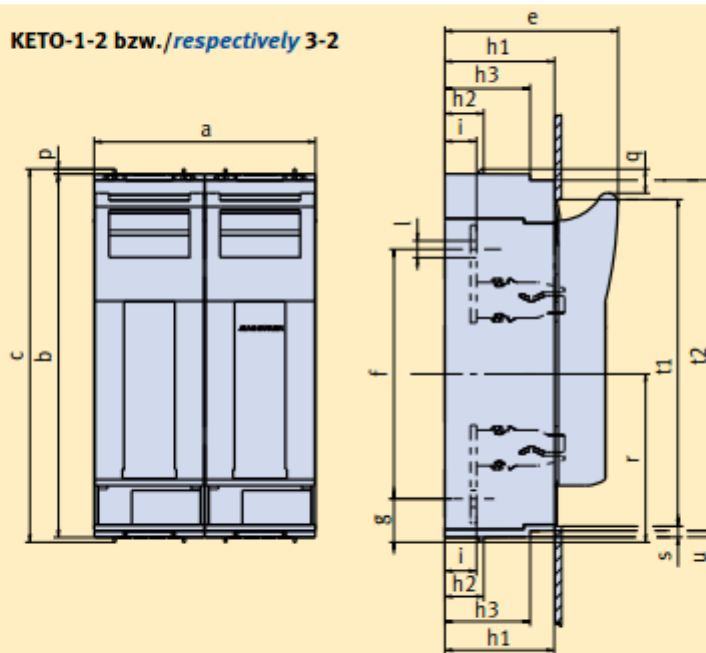

Maßzeichnungen

Dimensions

Typ Type	Artikel-Nr. Article-No.	Seite Page	Typ Type	Artikel-Nr. Article-No.	Seite Page
KETO-1-2/F	T100112000	T-17	KETO-3-2/F	T300112000	T-17

KETO-1-2 bzw./respectively 3-2

Typ/Type	a	b	c	e	f	g	h1	h2	h3	i	l	p	q	r	s	t1	t2	u
KETO-1-2	138	298	306	117	185	46	70	32	-	25	Ø10,5	4	19	138	5	272	-	-
KETO-3-2	182	298	306	143	205	36	90	32	70	26	Ø14	4	19	138	10	268	288	5